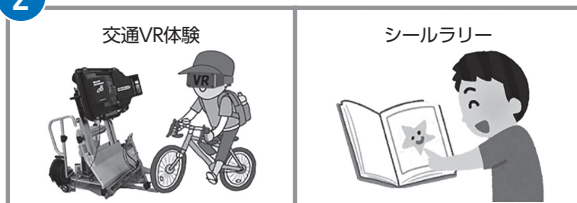

- 対象者 自転車を使っている小学生以下（要保護者同伴）
- 日時 10月1日(日) 午前9時30分～午後2時（雨天中止）
- ルート 北コミュニティセンター近くの御笠川を一周
- 人数 70人（先着順）
- 必要なもの ◇自転車（徒歩での参加も可能です。）
◇ヘルメット（自転車に参加する人はヘルメットを持参してください。持っていない人には市から貸し出します。）
※イベント中の着用をお願いします。

イベントの詳細や
当日のルートは
市ホームページで
確認できるじょ！

申し込み

- 申込方法 電話申込
- 申込期限 9月30日(土)
- 申込先 市コールセンター ☎(501)2211

STEP2 クイズを解きながらゴールを目指すじょ！

サイクルラリー！の遊び方

1 受付

受付でクイズ用紙をもらおう。

2 体験イベント