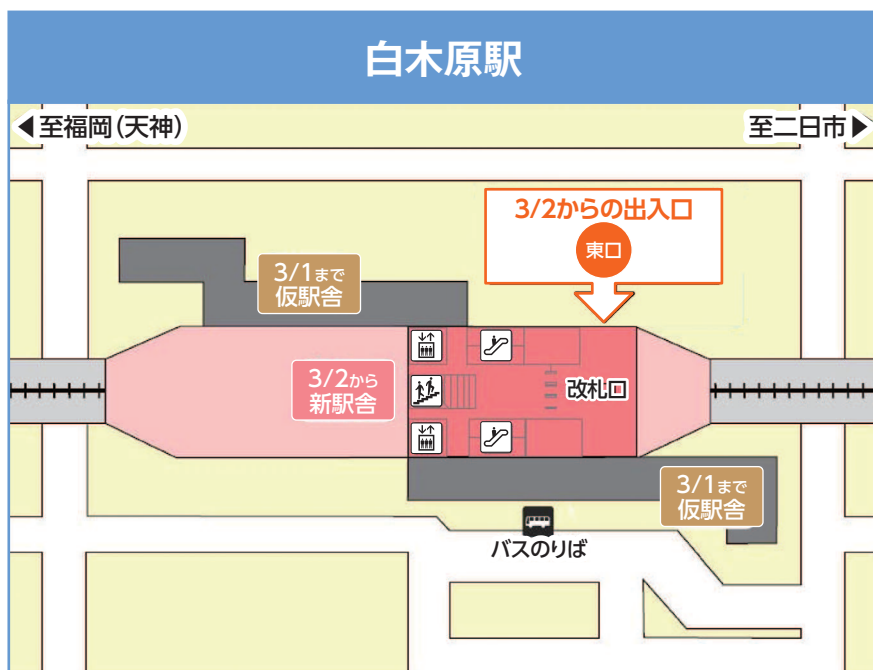

3月2日(土) 出入口が変わります

当面の間、東口のみとなりますので、
注意してください

西鉄白木原駅の出入口が変わります

白木原駅では、新しい駅舎の運用が始まり、上り方面と下り方面の改札口が統合されます。それに伴い、当面の間、出入口が東口のみとなります。

※西口は、仮駅舎解体工事のため当面の間使用できません。

●変更日 3月2日(土)

●西鉄ホームページ
白木原駅構内図
(3月2日更新予定)

西鉄グループホームページ

●問い合わせ先

連立・高架下活用推進課

☎(580)1967

ふるかわ公園
緑のトラスト協会

アウトドアクッキング

ふるかわ公園内で、野外調理を行う楽しいイベントです。

- 日時 3月17日(日) 午前10時～午後1時(雨天中止)
- 会場 ふるかわ公園内トラスト協会事務所〔御笠川〕
- 定員 5家族(先着順)
- 必要なもの ◇エプロン◇軍手◇タオル◇飲み物
- 申込期間 3月4日(月)～8日(金) 午前8時半～午後5時
- 申込方法 電話
- 申し込みと問い合わせ先