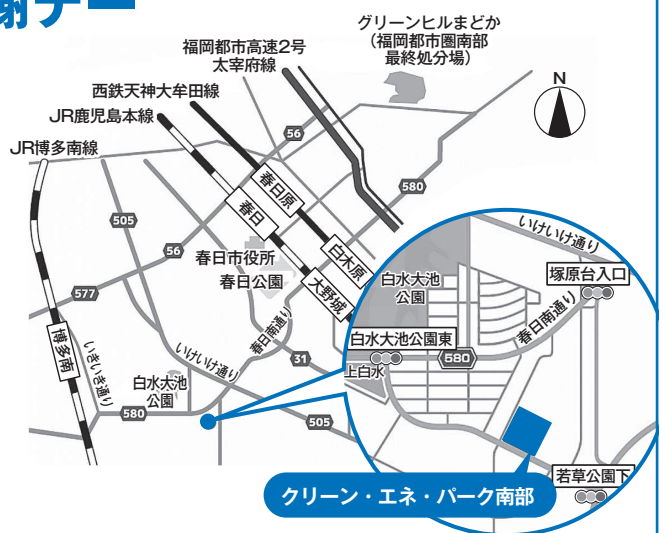

●まどかぴあ館外

- 北側出入口付近 日本赤十字社体験ブース・ヘルプマーク啓発コーナー
- まどかぴあ南側広場 福祉の乗り物コーナー

●大野城市役所

- 市庁舎南側駐車場 出店コーナー（軽食・雑貨などの販売）
- まどか広場 大野ジョー&まどかちゃんステージ

●総合福祉センター館内

- 1階 わくわく緑日
- 2階 雑貨マルシェ・ふくしの心を育てるこどもブース（ミニ手話教室など）・女性の働き方応援相談ブース
- 3階 ボッチャ体験・キッズダンス・権利擁護セミナー

●ふくしフェスティバル プレイメント

※景品がなくなり次第終了

日時 3月17日(日) 午前11時

場所 イオン大野城1階 北口エスカレーター横

内容 ゲームで遊んで景品をゲットしよう！

●問い合わせ先

福祉サービス課福祉政策担当

☎(580)1851 FAX(573)8083

市社会福祉協議会

☎(572)7700 FAX(593)5829

※会場案内など詳しくは、折り込みのパンフレットを確認してください。

クリーン・エネ・パーク南部（福岡都市圏南部工場）

住民感謝デー

福岡市・春日市・大野城市・太宰府市・那珂川市の5市が協力して建設した清掃工場「クリーン・エネ・パーク南部」。当施設の安全性や環境への優しさなどを体感し、施設に親しんでもらうことを目的に、住民感謝デーを開催します。

●日時 3月10日(日) 午前10時～午後2時

●会場 クリーン・エネ・パーク南部〔春日市大字下白水〕

●内容と時間

- ◇工場見学ツアー 各30人（事前予約不要）
午前10時10分・10時半・11時・11時半・正午・午後0時半
- ◇子ども服無料お譲り会（なくなり次第終了）
- ◇エコ工作（エコバック作り、蜜ろうラップ作り）
- ◇おたのしみゲーム
- ◇フードドライブ
- ◇めだかすくい
- ◇風船プレゼント（子どものみ先着100人）