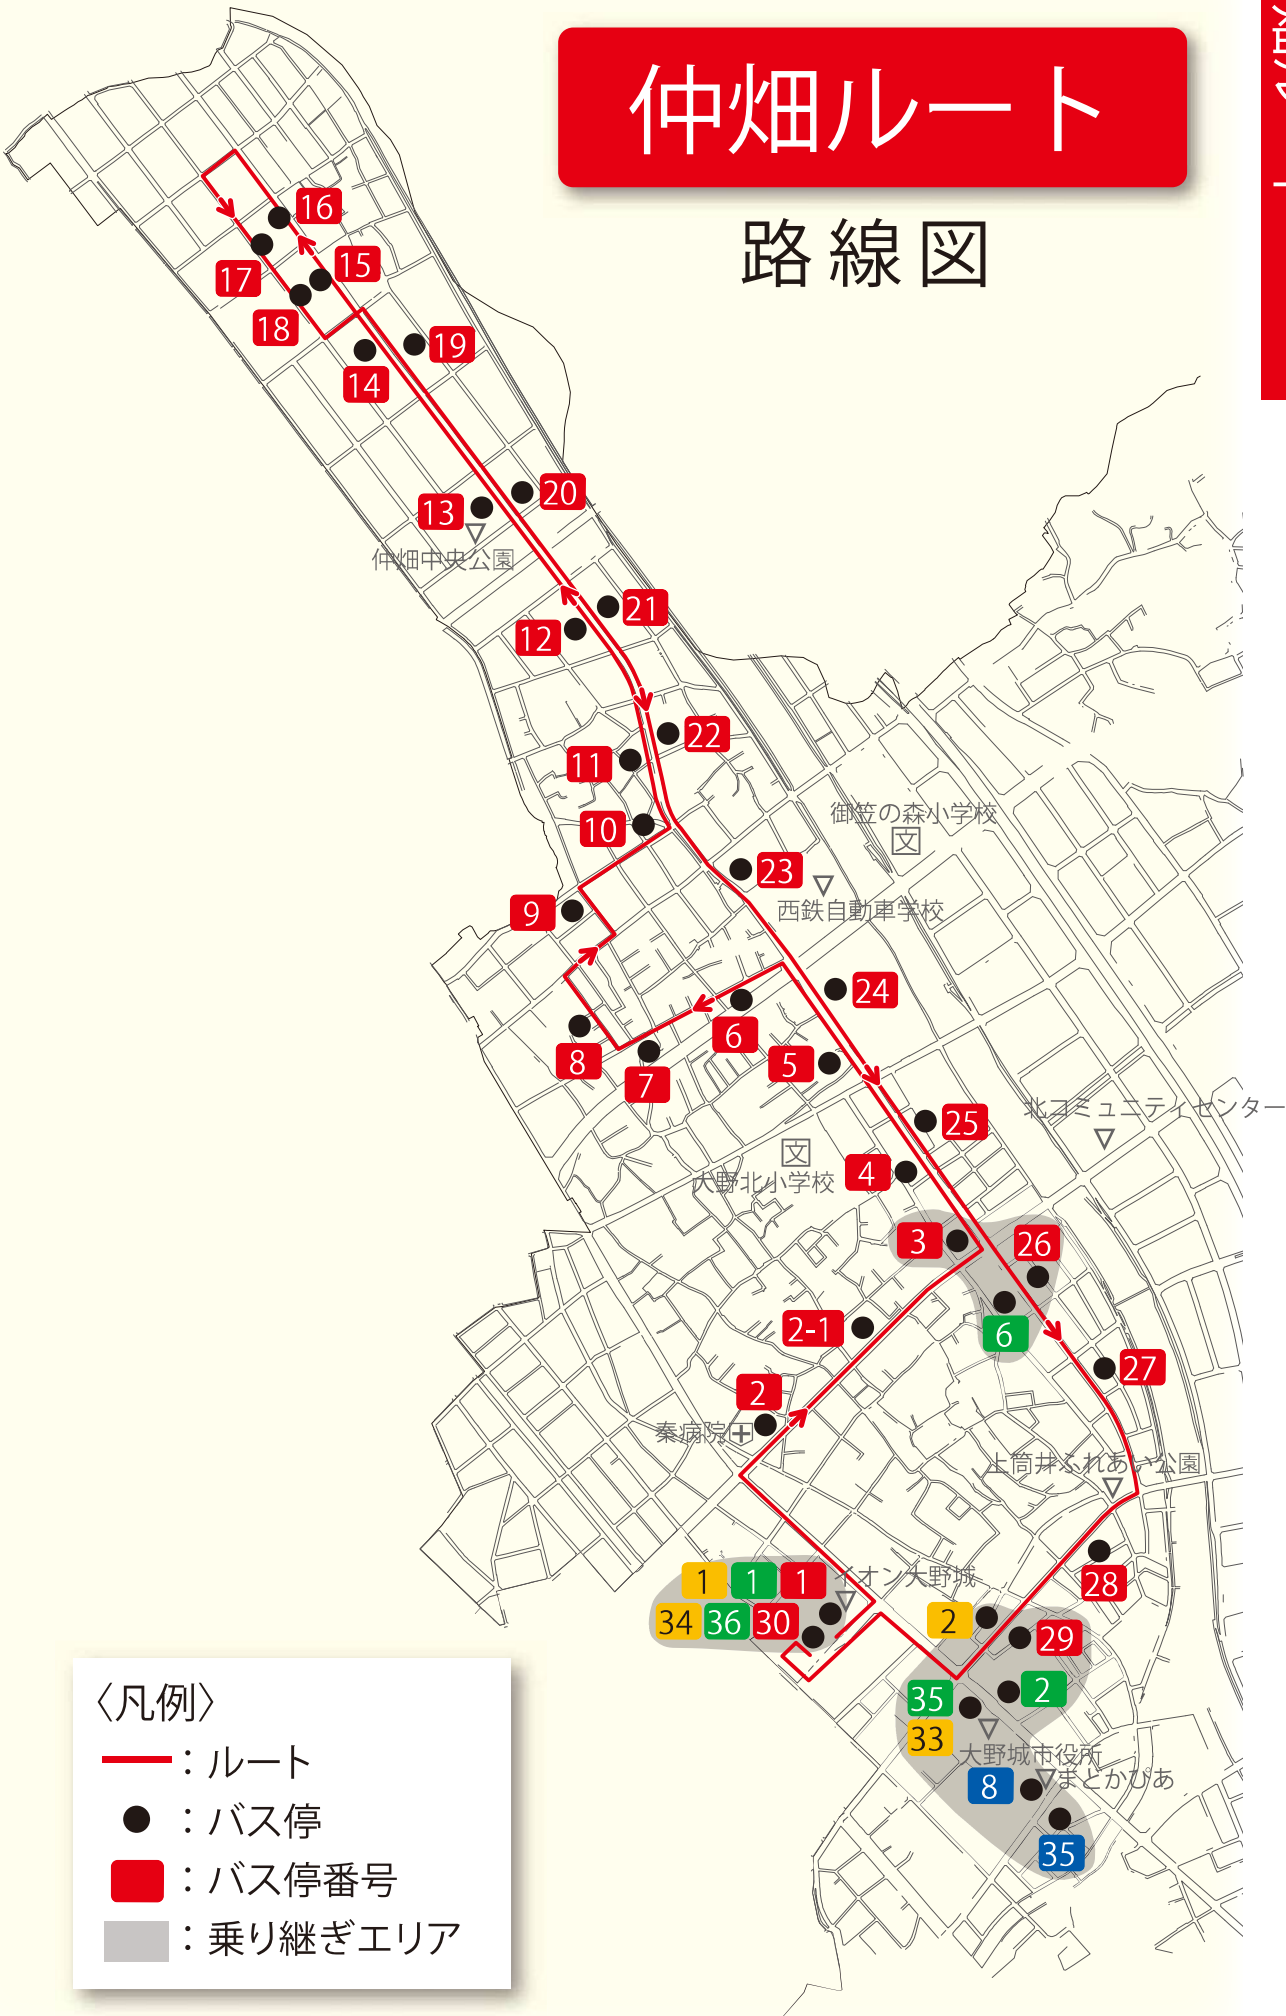

運行ルート

各ルートの時刻表については下記ホームページから確認できます。

凡例	ルート名	運行形態	時刻表
	仲畑ルート	往復運行+一方循環運行	 リンク先：市ホームページ
	乙金ルート	右回り一方向循環運行	
	東部ルート	右回り一方向循環運行	
	大城ルート	往復運行+一方循環運行	乗り継ぎエリア 
	大城ルート	平日朝3便のみ運行	

仲畑ルート

路線図

- 〈凡例〉
- : ルート
 - : バス停
 - : バス停番号
 - : 乗り継ぎエリア

乙金ルート

東部ルート

〈凡例〉

- : 乙金ルート
- : 東部ルート
- : バス停
- : バス停番号(乙金・東部共用)
- : バス停番号(乙金)
- : バス停番号(東部)
- : 乗り継ぎエリア

路線図

大城ルート

路線図

〈凡例〉

- : ルート
- - - : 快速ルート
- : バス停
- : バス停番号
- : 乗り継ぎエリア