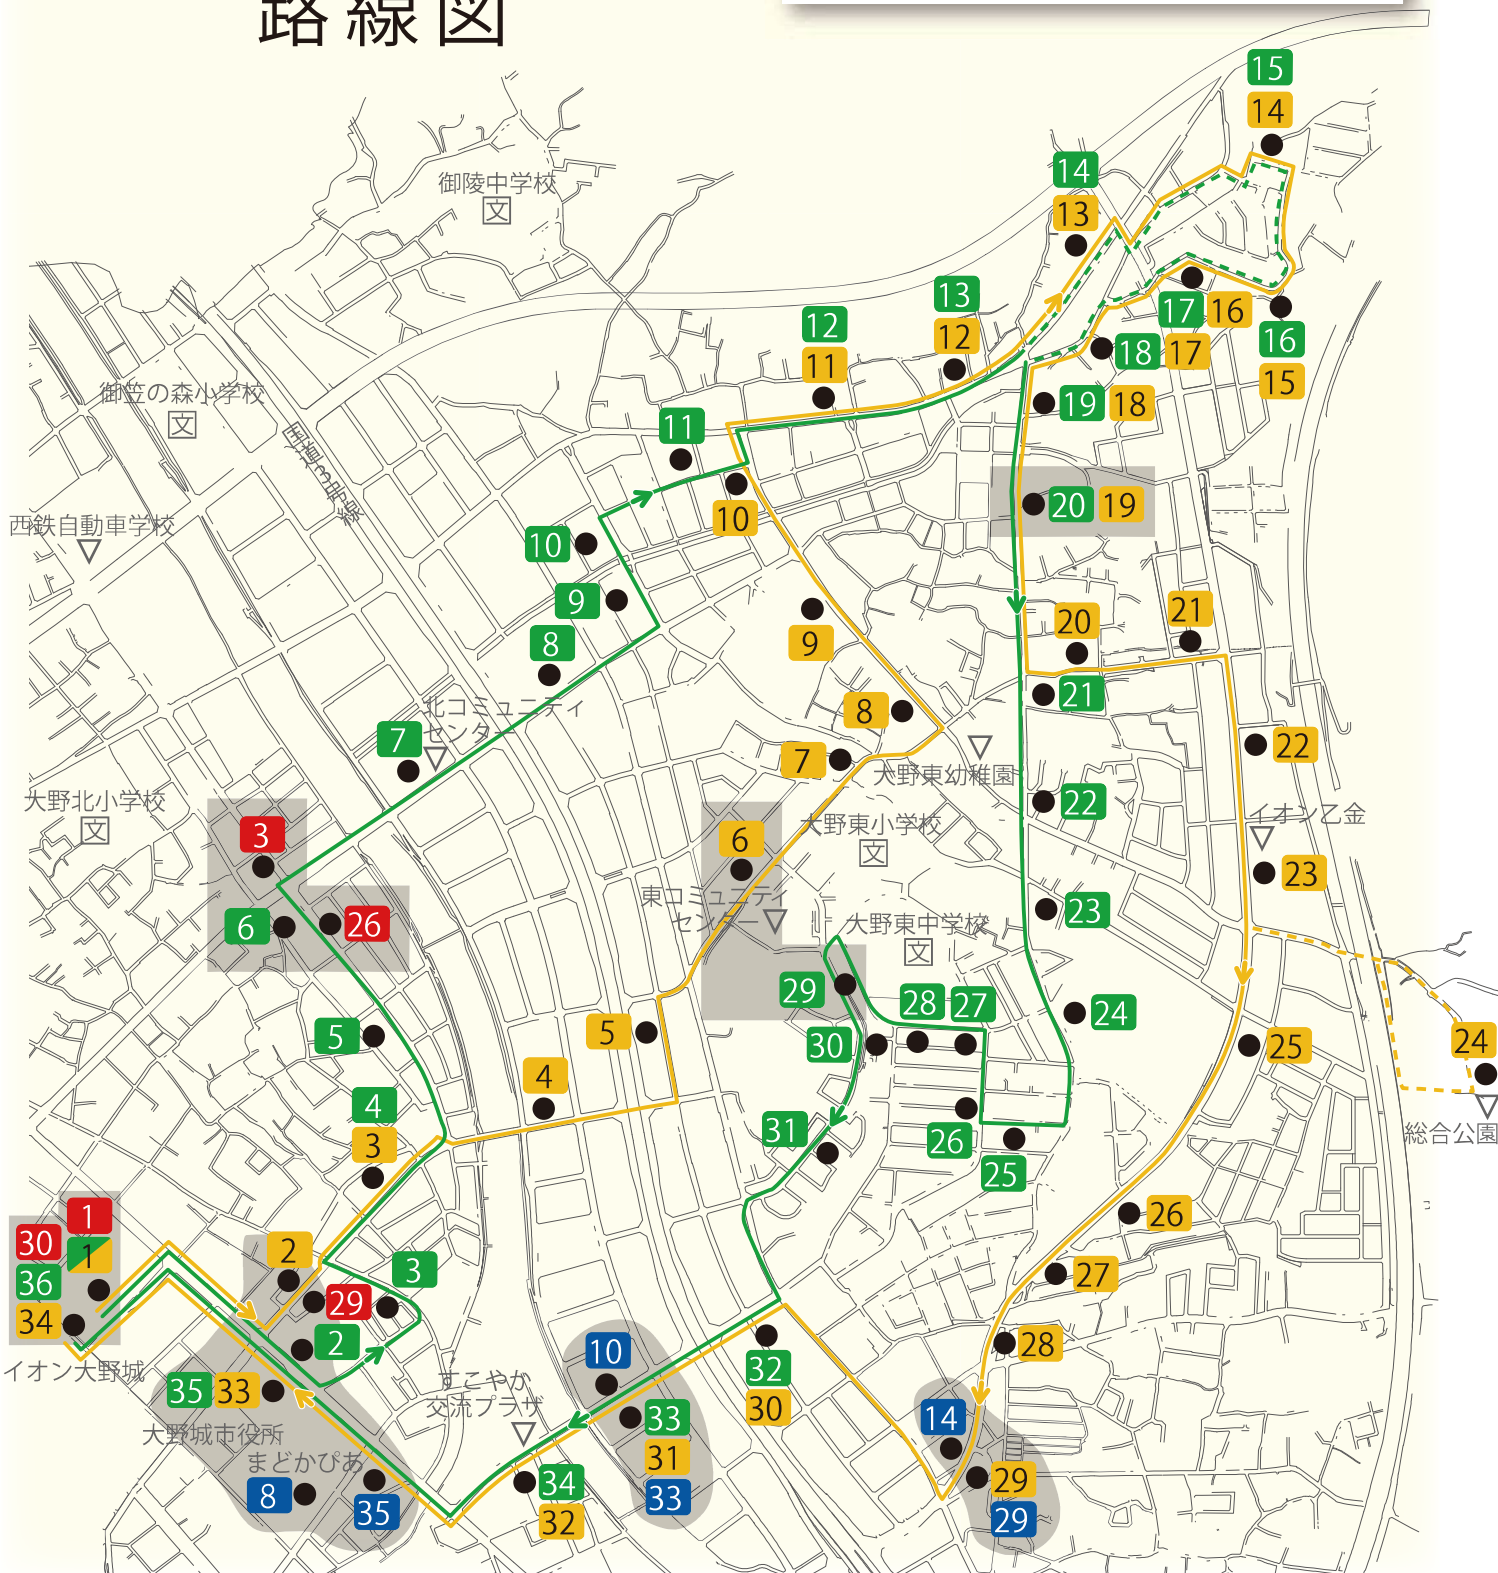

運行ルート

各ルートの時刻表については下記ホームページから確認できます。

凡例	ルート名	運行形態	時刻表
	仲畑ルート	往復運行+一方循環運行	 リンク先：市ホームページ
	乙金ルート	右回り一方向循環運行	
	東部ルート	右回り一方向循環運行	
	大城ルート	往復運行+一方循環運行	乗り継ぎエリア 
	大城ルート	平日朝3便のみ運行	

仲畑ルート

路線図

- 〈凡例〉
- : ルート
 - : バス停
 - : バス停番号
 - : 乗り継ぎエリア

乙金ルート

東部ルート

〈凡例〉

- : 乙金ルート
- : 東部ルート
- : バス停
- : バス停番号(乙金・東部共用)
- : バス停番号(乙金)
- : バス停番号(東部)
- : 乗り継ぎエリア

路線図

大城ルート

路線図

〈凡例〉

- : ルート
- - - : 快速ルート
- : バス停
- : バス停番号
- : 乗り継ぎエリア